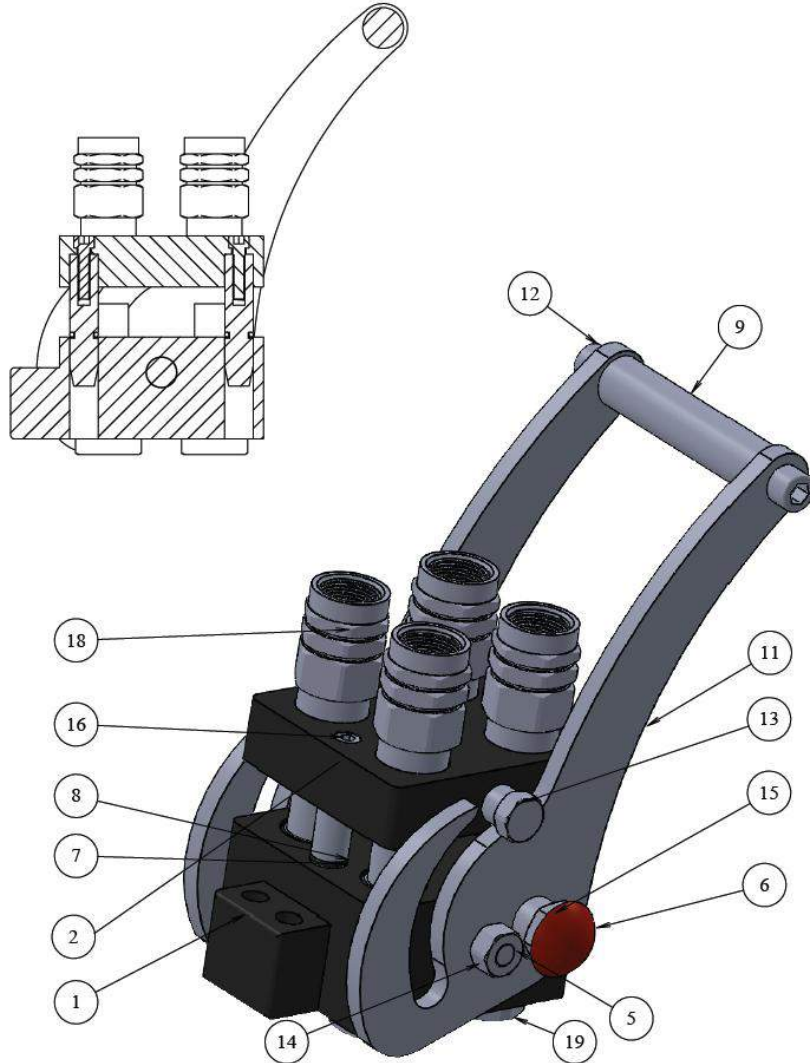

[mm]

ELEMENT N.º	CODE
1	MEDD104
2	MEDD204
3	MEDD3
4	MEDD4
5	MEDD504
6	MEDD6
7	MEDD7
8	9.3X2.4
9	MEDD804
10	MEDD13
11	MEDD9
12	MEDD14
13	MEDD10
14	MEDD15
15	MEDD11
16	MEDD16
17	MEDD12
18	A930208
19	A930108
20	MEDD17
21	TMM 18X1.5

12923 - PRIKLJUČNI DEL  
4 smeri

12924 - TAKTORSKI DEL  
4 smeri

Šifra / Code	12922 – komplet 4 smeri	12923 -priključni del	12924 - traktorski del
Max. tlak / Max. pressure [bar]	350	350	350
Max. pretok / Max. flow [l/min]	46	46	46
Število smeri / No. ways	4	4	4
Hitra spojka / Coupling ["]	1/2	1/2	1/2