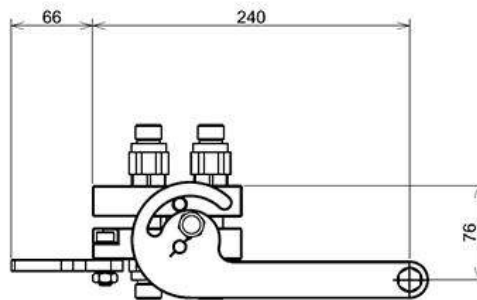

[mm]

ELEMENT N.º	CODE
1	MEDD104
2	MEDD204
3	MEDD3
4	MEDD4
5	MEDD504
6	MEDD6
7	MEDD7
8	9.3X2.4
9	MEDD804
10	MEDD13
11	MEDD9
12	MEDD14
13	MEDD10
14	MEDD15
15	MEDD11
16	MEDD16
17	MEDD12
18	A930208
19	A930108
20	MEDD17
21	TMM 18X1.5

12923 - PRIKLJUČNI DEL  
4 smeri

12924 - TAKTORSKI DEL  
4 smeri

Šifra / Code	12922 – komplet 4 smeri	12923 -priključni del	12924 - traktorski del
Max. tlak / Max. pressure [bar]	350	350	350
Max. pretok / Max. flow [l/min]	46	46	46
Število smeri / No. ways	4	4	4
Hitra spojka / Coupling ["]	1/2	1/2	1/2