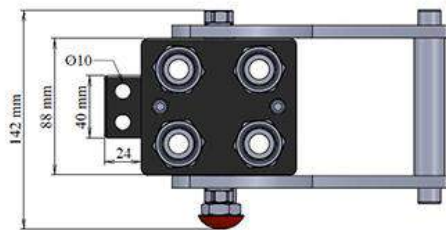

[mm]

ELEMENT N.º	CODE
1	MEDD104
2	MEDD204
3	MEDD3
4	MEDD4
5	MEDD504
6	MEDD6
7	MEDD7
8	9.3X2.4
9	MEDD804
10	MEDD13
11	MEDD9
12	MEDD14
13	MEDD10
14	MEDD15
15	MEDD11
16	MEDD16
17	MEDD12
18	A930208
19	A930108
20	MEDD17
21	TMM 18X1.5

12923 - PRIKLJUČNI DEL  
4 smeri

12924 - TAKTORSKI DEL  
4 smeri

Šifra / Code	12922 – komplet 4 smeri	12923 -priključni del	12924 - traktorski del
Max. tlak / Max. pressure [bar]	350	350	350
Max. pretok / Max. flow [l/min]	46	46	46
Število smeri / No. ways	4	4	4
Hitra spojka / Coupling ["]	1/2	1/2	1/2