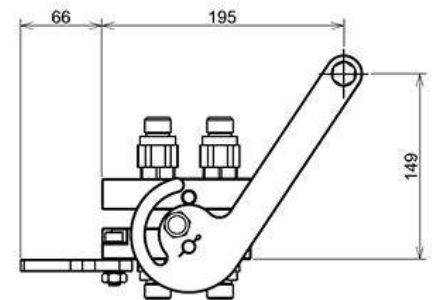

[mm]

ELEMENT N.º	CODE
1	MEDD104
2	MEDD204
3	MEDD3
4	MEDD4
5	MEDD504
6	MEDD6
7	MEDD7
8	9.3X2.4
9	MEDD804
10	MEDD13
11	MEDD9
12	MEDD14
13	MEDD10
14	MEDD15
15	MEDD11
16	MEDD16
17	MEDD12
18	A930208
19	A930108
20	MEDD17
21	TMM 18X1.5

12923 - PRIKLJUČNI DEL  
4 smeri

12924 - TAKTORSKI DEL  
4 smeri

Šifra / Code	12922 – komplet 4 smeri	12923 -priključni del	12924 - traktorski del
Max. tlak / Max. pressure [bar]	350	350	350
Max. pretok / Max. flow [l/min]	46	46	46
Število smeri / No. ways	4	4	4
Hitra spojka / Coupling ["]	1/2	1/2	1/2