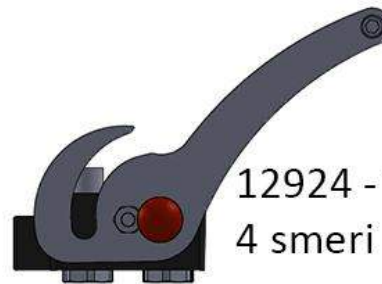

[mm]

ELEMENT N.º	CODE
1	MEDD104
2	MEDD204
3	MEDD3
4	MEDD4
5	MEDD504
6	MEDD6
7	MEDD7
8	9.3X2.4
9	MEDD804
10	MEDD13
11	MEDD9
12	MEDD14
13	MEDD10
14	MEDD15
15	MEDD11
16	MEDD16
17	MEDD12
18	A930208
19	A930108
20	MEDD17
21	TMM 18X1.5

12923 - PRIKLJUČNI DEL  
4 smeri

12924 - TAKTORSKI DEL  
4 smeri

Šifra / Code	12922 – komplet 4 smeri	12923 -priključni del	12924 - traktorski del
Max. tlak / Max. pressure [bar]	350	350	350
Max. pretok / Max. flow [l/min]	46	46	46
Število smeri / No. ways	4	4	4
Hitra spojka / Coupling ["]	1/2	1/2	1/2