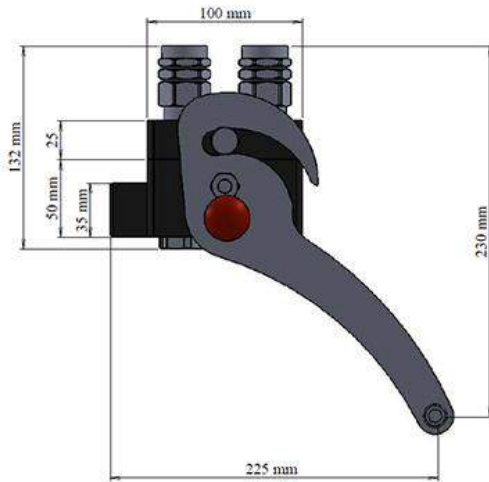

[mm]

ELEMENT N.º	CODE
1	MEDD104
2	MEDD204
3	MEDD3
4	MEDD4
5	MEDD504
6	MEDD6
7	MEDD7
8	9.3X2.4
9	MEDD804
10	MEDD13
11	MEDD9
12	MEDD14
13	MEDD10
14	MEDD15
15	MEDD11
16	MEDD16
17	MEDD12
18	A930208
19	A930108
20	MEDD17
21	TMM 18X1.5

12923 - PRIKLJUČNI DEL  
4 smeri

12924 - TAKTORSKI DEL  
4 smeri

Šifra / Code	12922 – komplet 4 smeri	12923 -priključni del	12924 - traktorski del
Max. tlak / Max. pressure [bar]	350	350	350
Max. pretok / Max. flow [l/min]	46	46	46
Število smeri / No. ways	4	4	4
Hitra spojka / Coupling ["]	1/2	1/2	1/2