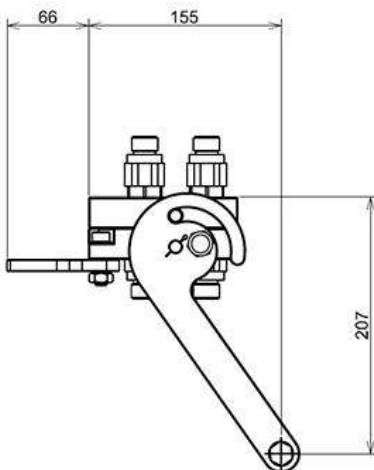

[mm]

ELEMENT N.º	CODE
1	MEDD104
2	MEDD204
3	MEDD3
4	MEDD4
5	MEDD504
6	MEDD6
7	MEDD7
8	9.3X2.4
9	MEDD804
10	MEDD13
11	MEDD9
12	MEDD14
13	MEDD10
14	MEDD15
15	MEDD11
16	MEDD16
17	MEDD12
18	A930208
19	A930108
20	MEDD17
21	TMM 18X1.5

12923 - PRIKLJUČNI DEL  
4 smeri

12924 - TAKTORSKI DEL  
4 smeri

Šifra / Code	12922 – komplet 4 smeri	12923 -priključni del	12924 - traktorski del
Max. tlak / Max. pressure [bar]	350	350	350
Max. pretok / Max. flow [l/min]	46	46	46
Število smeri / No. ways	4	4	4
Hitra spojka / Coupling ["]	1/2	1/2	1/2